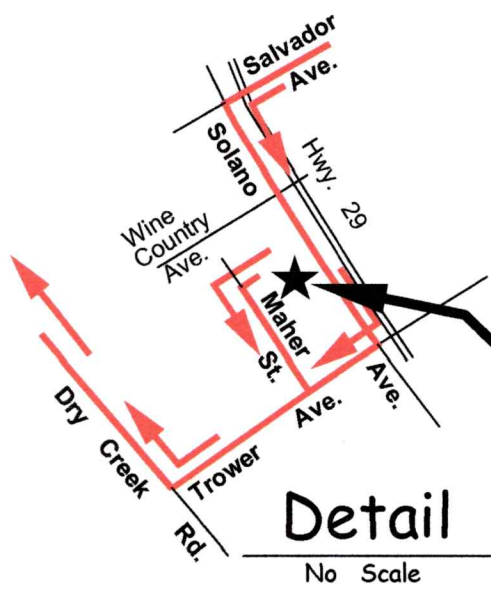

NAPA VALLEY
RIDE
 WALK & ROLL TO
CURE ALS

BENEFITING :

ALS Network

Start / Finish

@ Justin - Siena High School in Napa Valley

90 MILE ROUTE
ELEVATION GAIN = 5507 FT.

PURPLE MARKERS