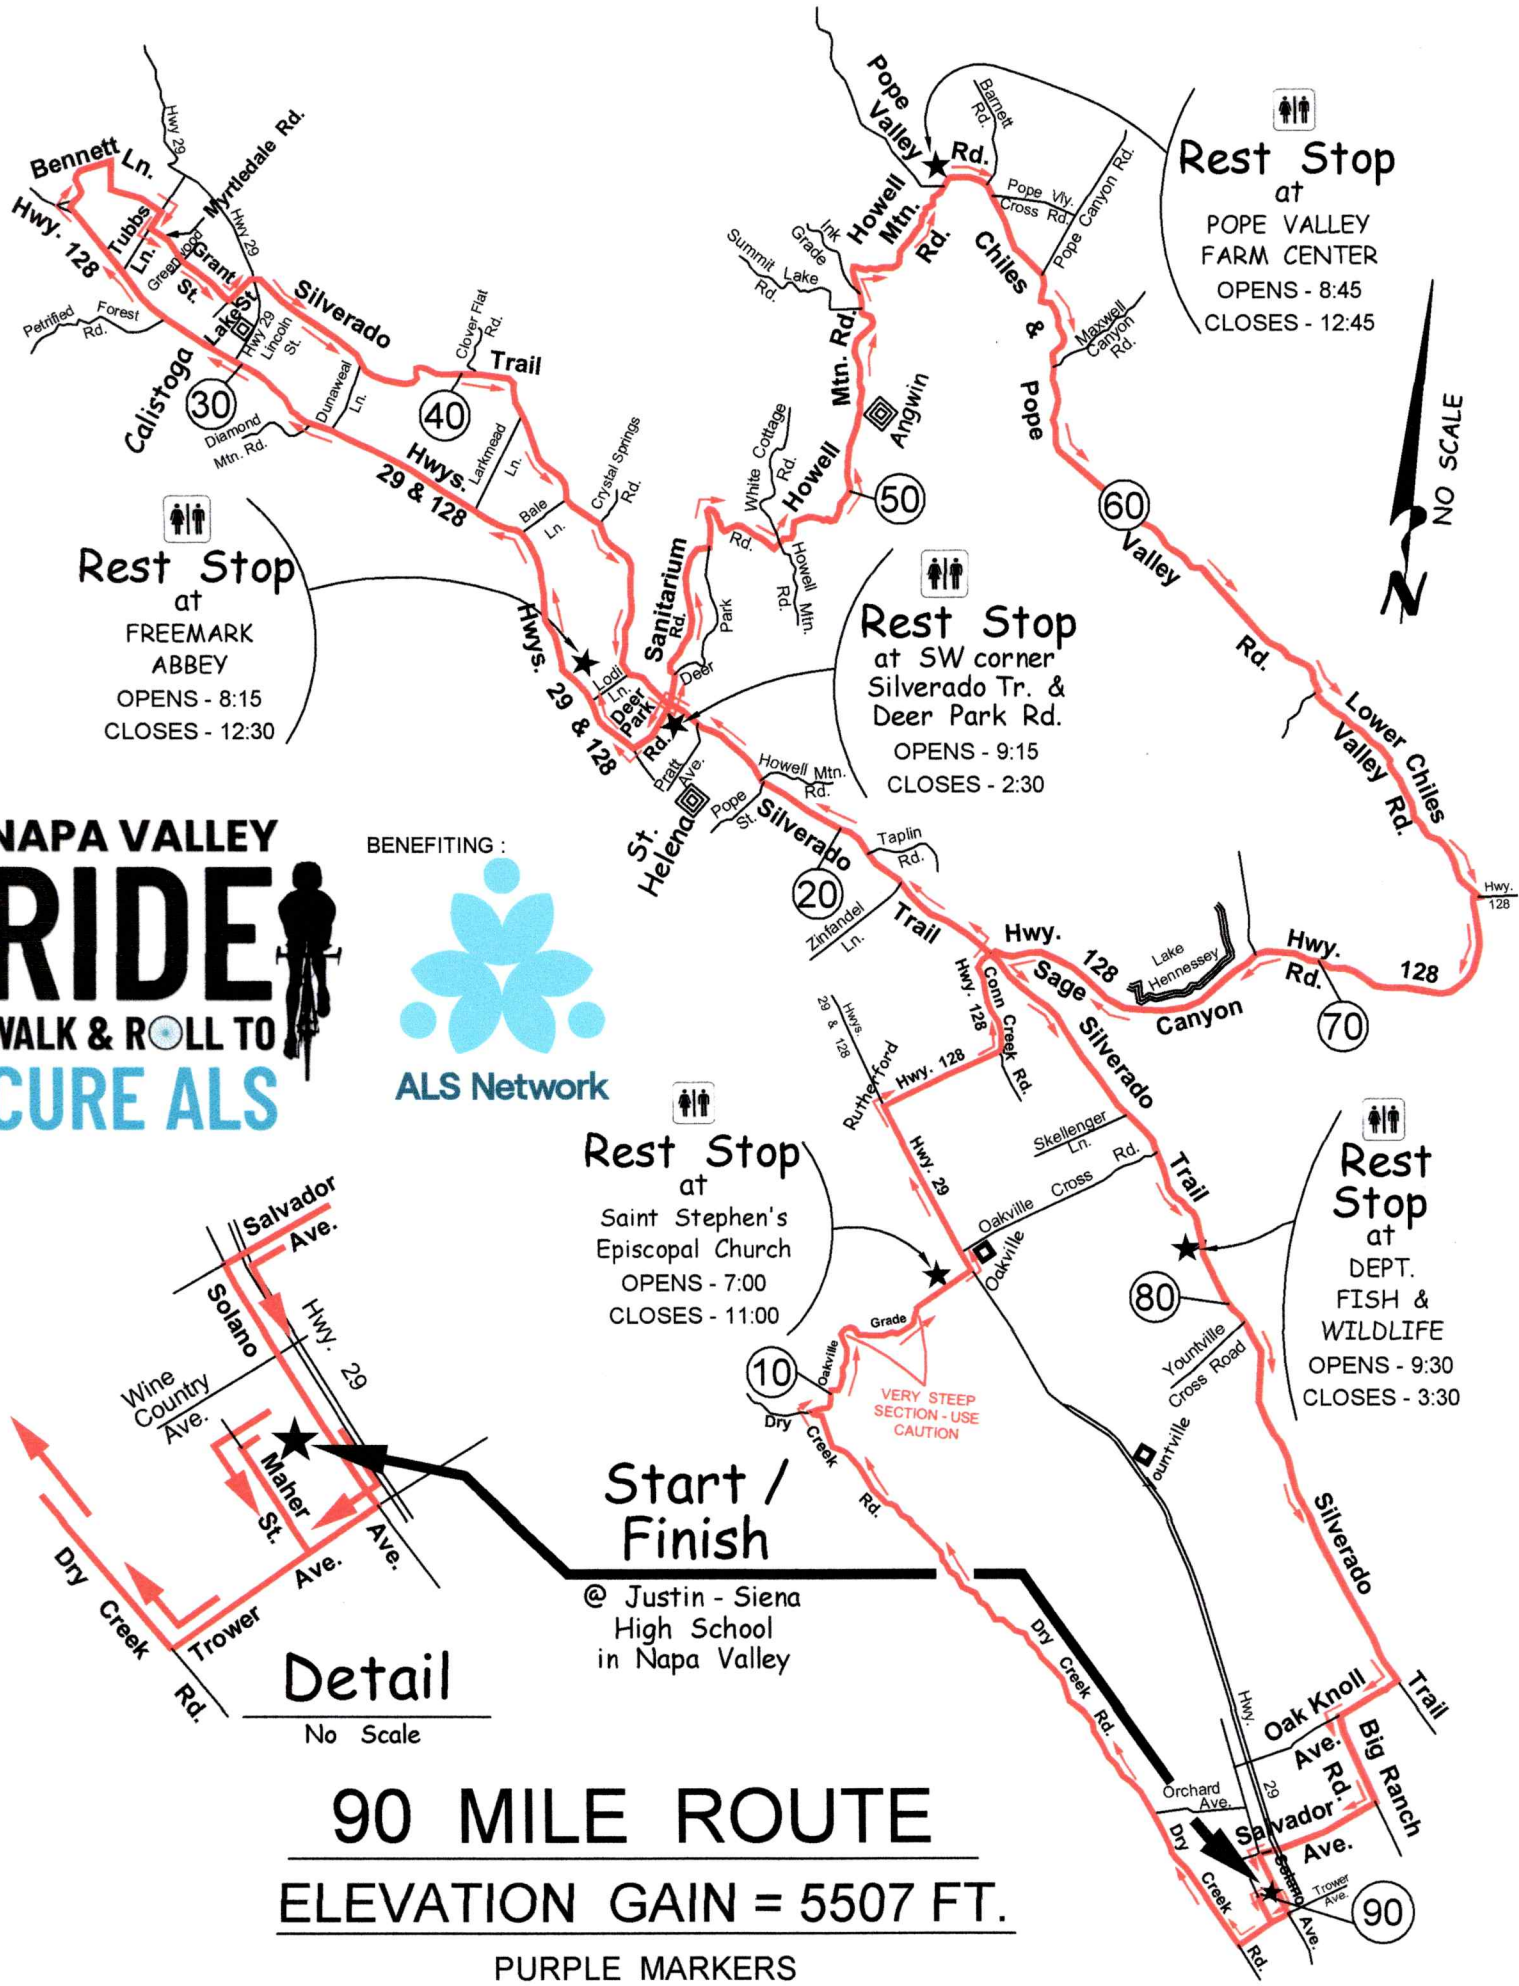

NAPA VALLEY
RIDE
 WALK & ROLL TO
CURE ALS

BENEFITING :

ALS Network

Start / Finish

@ Justin - Siena High School in Napa Valley

90 MILE ROUTE
ELEVATION GAIN = 5507 FT.

PURPLE MARKERS