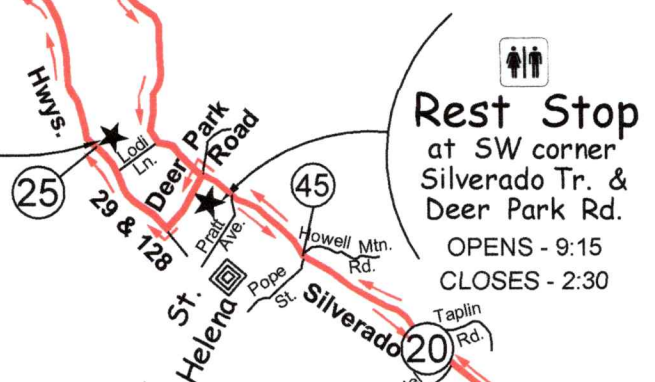

63 MILE "CHALLENGE"

ROUTE

ELEVATION GAIN = 2717 FT.

BLUE MARKERS

BENEFITING :

NAPA VALLEY
RIDE
 WALK & ROLL TO
CURE ALS